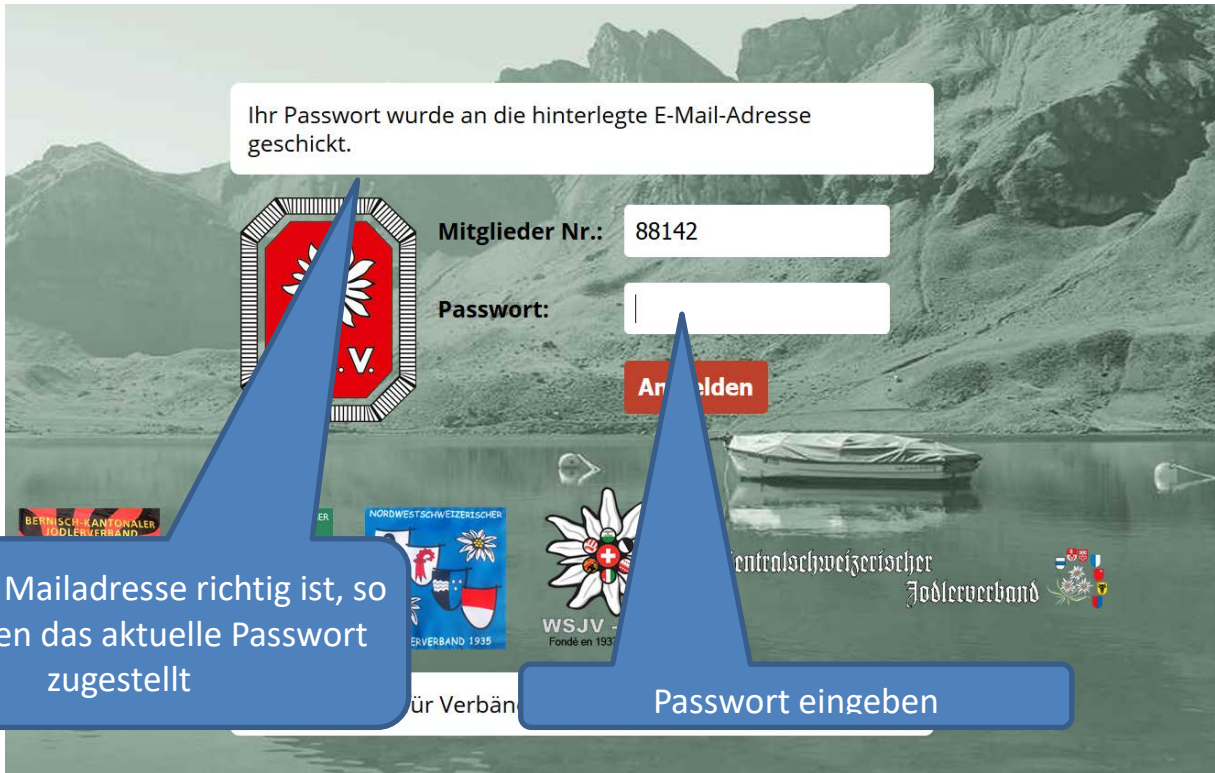

Wenn die Mailadresse richtig ist, so wird Ihnen das aktuelle Passwort zugestellt

Passwort eingeben