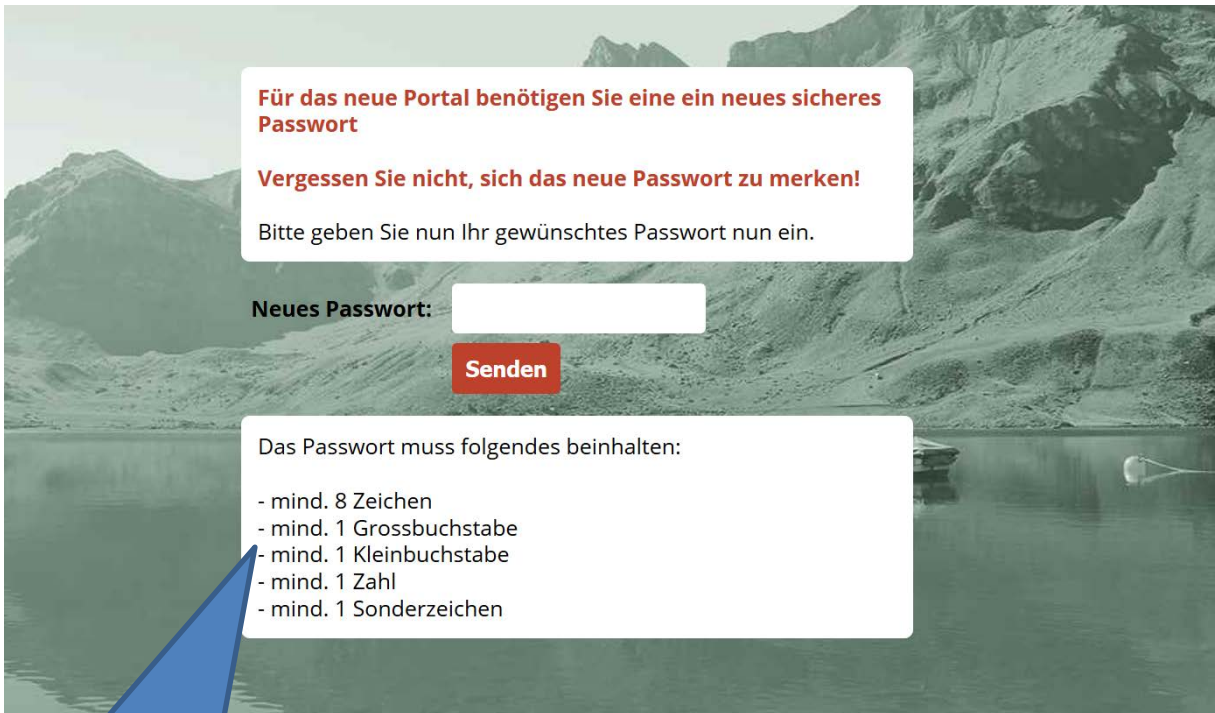

Anklicken und Auftrag ausführen

Bei der Eingabe eines falschen
Passwortes können Sie sich das
Passwort auf Ihre Mailadresse
zustellen lassen

Das Passwort ist falsch!

Hier klicken wenn das Passwort an die
hinterlegte E-Mail-Adresse geschickt werden soll

E-Mail: benediktfelder@gmx.ch

Sollte diese E-Mail-Adresse nicht korrekt sein, dann wenden
Sie sich an Ihren Mutationsverantwortlichen

ZSVJ | **Schatt Josef (Sebi)** E-Mail: **josef.schatt@zsjv.ch**

Senden Sie ihm Ihre Mitglied Nr., Ihre Post Anschrift sowie Ihre
aktuelle Mail Adresse.

Wenn die angezeigte
Mailadresse falsch ist, müssen
Sie die korrekten Daten dem
Mutationsverantwortlichen
melden

Wenn die Mailadresse richtig ist, so wird Ihnen das aktuelle Passwort zugestellt

Passwort eingeben